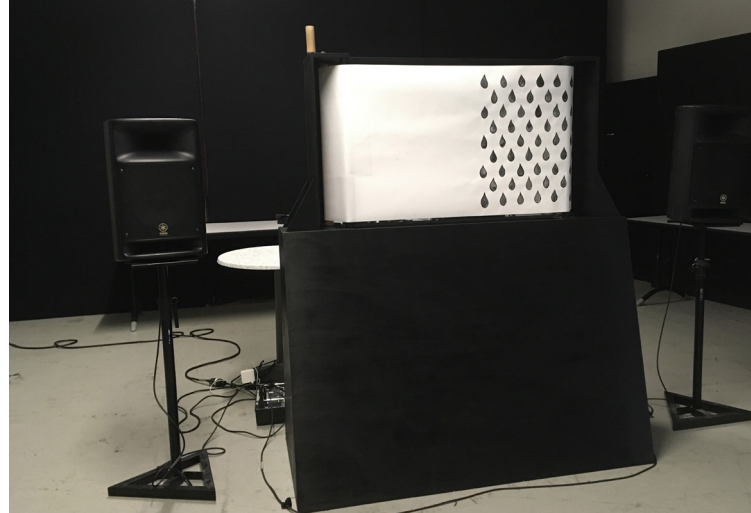

FICHE TECHNIQUE

installation de l'entresort

L'entresort se joue en intérieur ou dans un espace sombre /en soirée en extérieur, pour permettre la bonne visibilité des projections videos.

espace scénique : un castelet et ses éléments de jeu

dimensions de la structure seule : 1m50 ouverture x 0,70m profondeur x 2m10 hauteur

espace de jeu nécessaire (hors installation public) : 2m50 ouverture x 3m profondeur x 2m10 hauteur

représentations

forme courte de 13 minutes

4 représentations maximum par journée

prévoir 30 minutes minimum entre chaque représentation

temps de montage et de démontage

montage et réglage : 1 heure 30 / démontage : 30 minutes

besoin technique

fournir une alimentation électrique de 16A

installation du public (coussins ou tapis et chaises)

compagnie autonome en régie son & video

sortie résidence Maison Folie Beaulieu